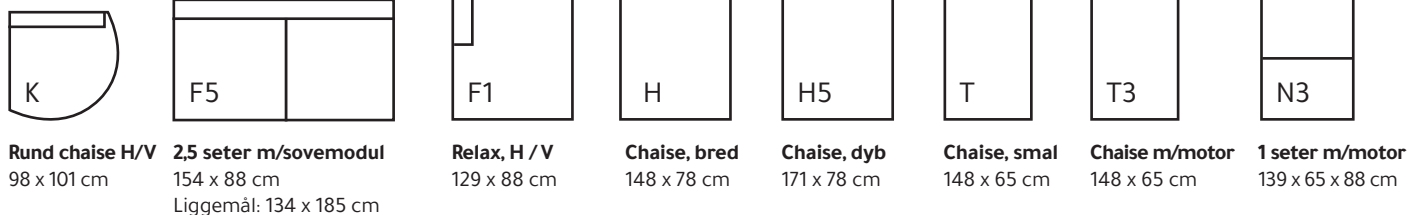

Hvilemoduler & sovesofa