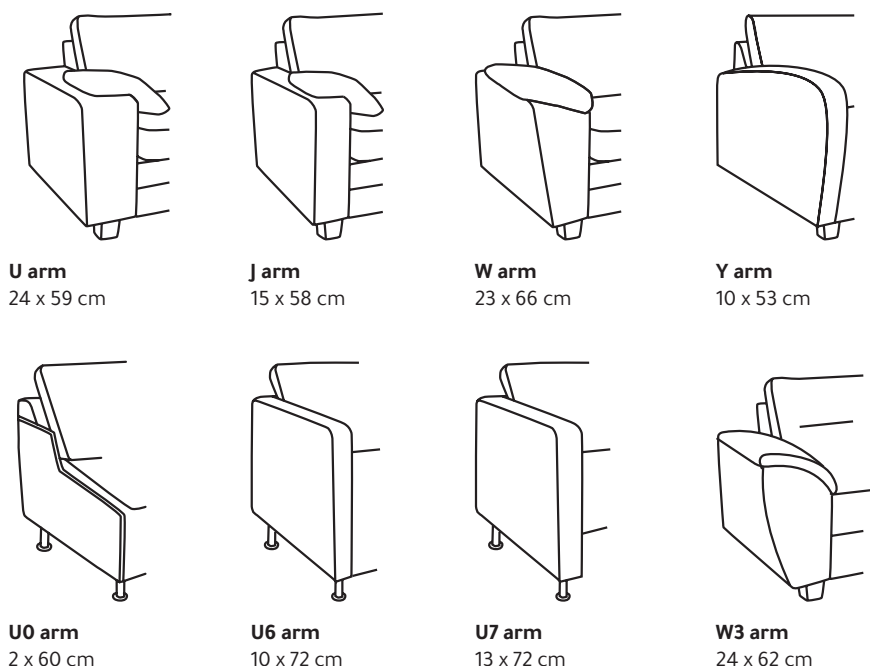

ARM Mulighet for armbeskyttere: Vange U, J, U6 og U7