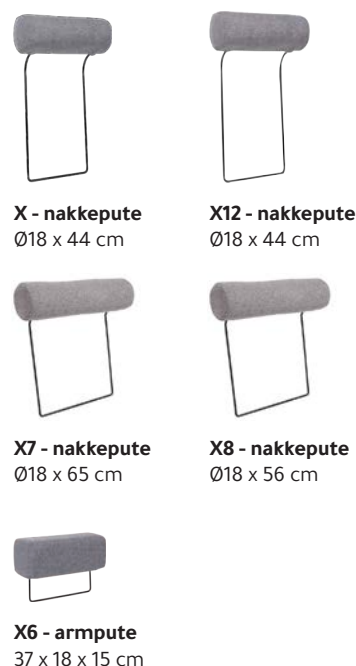

Palermo modulovesikt!

Velg mellom mange fine farger!

1 og 2 seter moduler

Hvilemoduler & sovesofa

Hjørnemoduler og pall

ARM Mulighet for armbeskyttere: Vange U, J, U6 og U7

Tilbehør