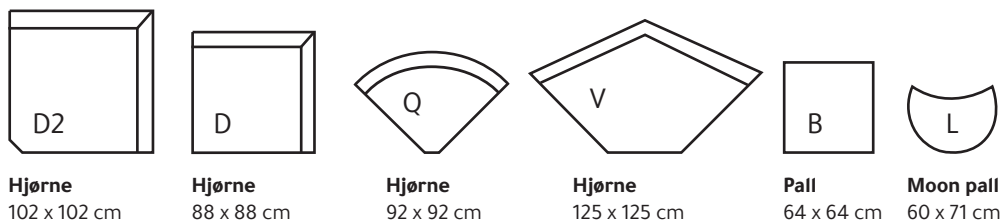

Hjørnemoduler og pall